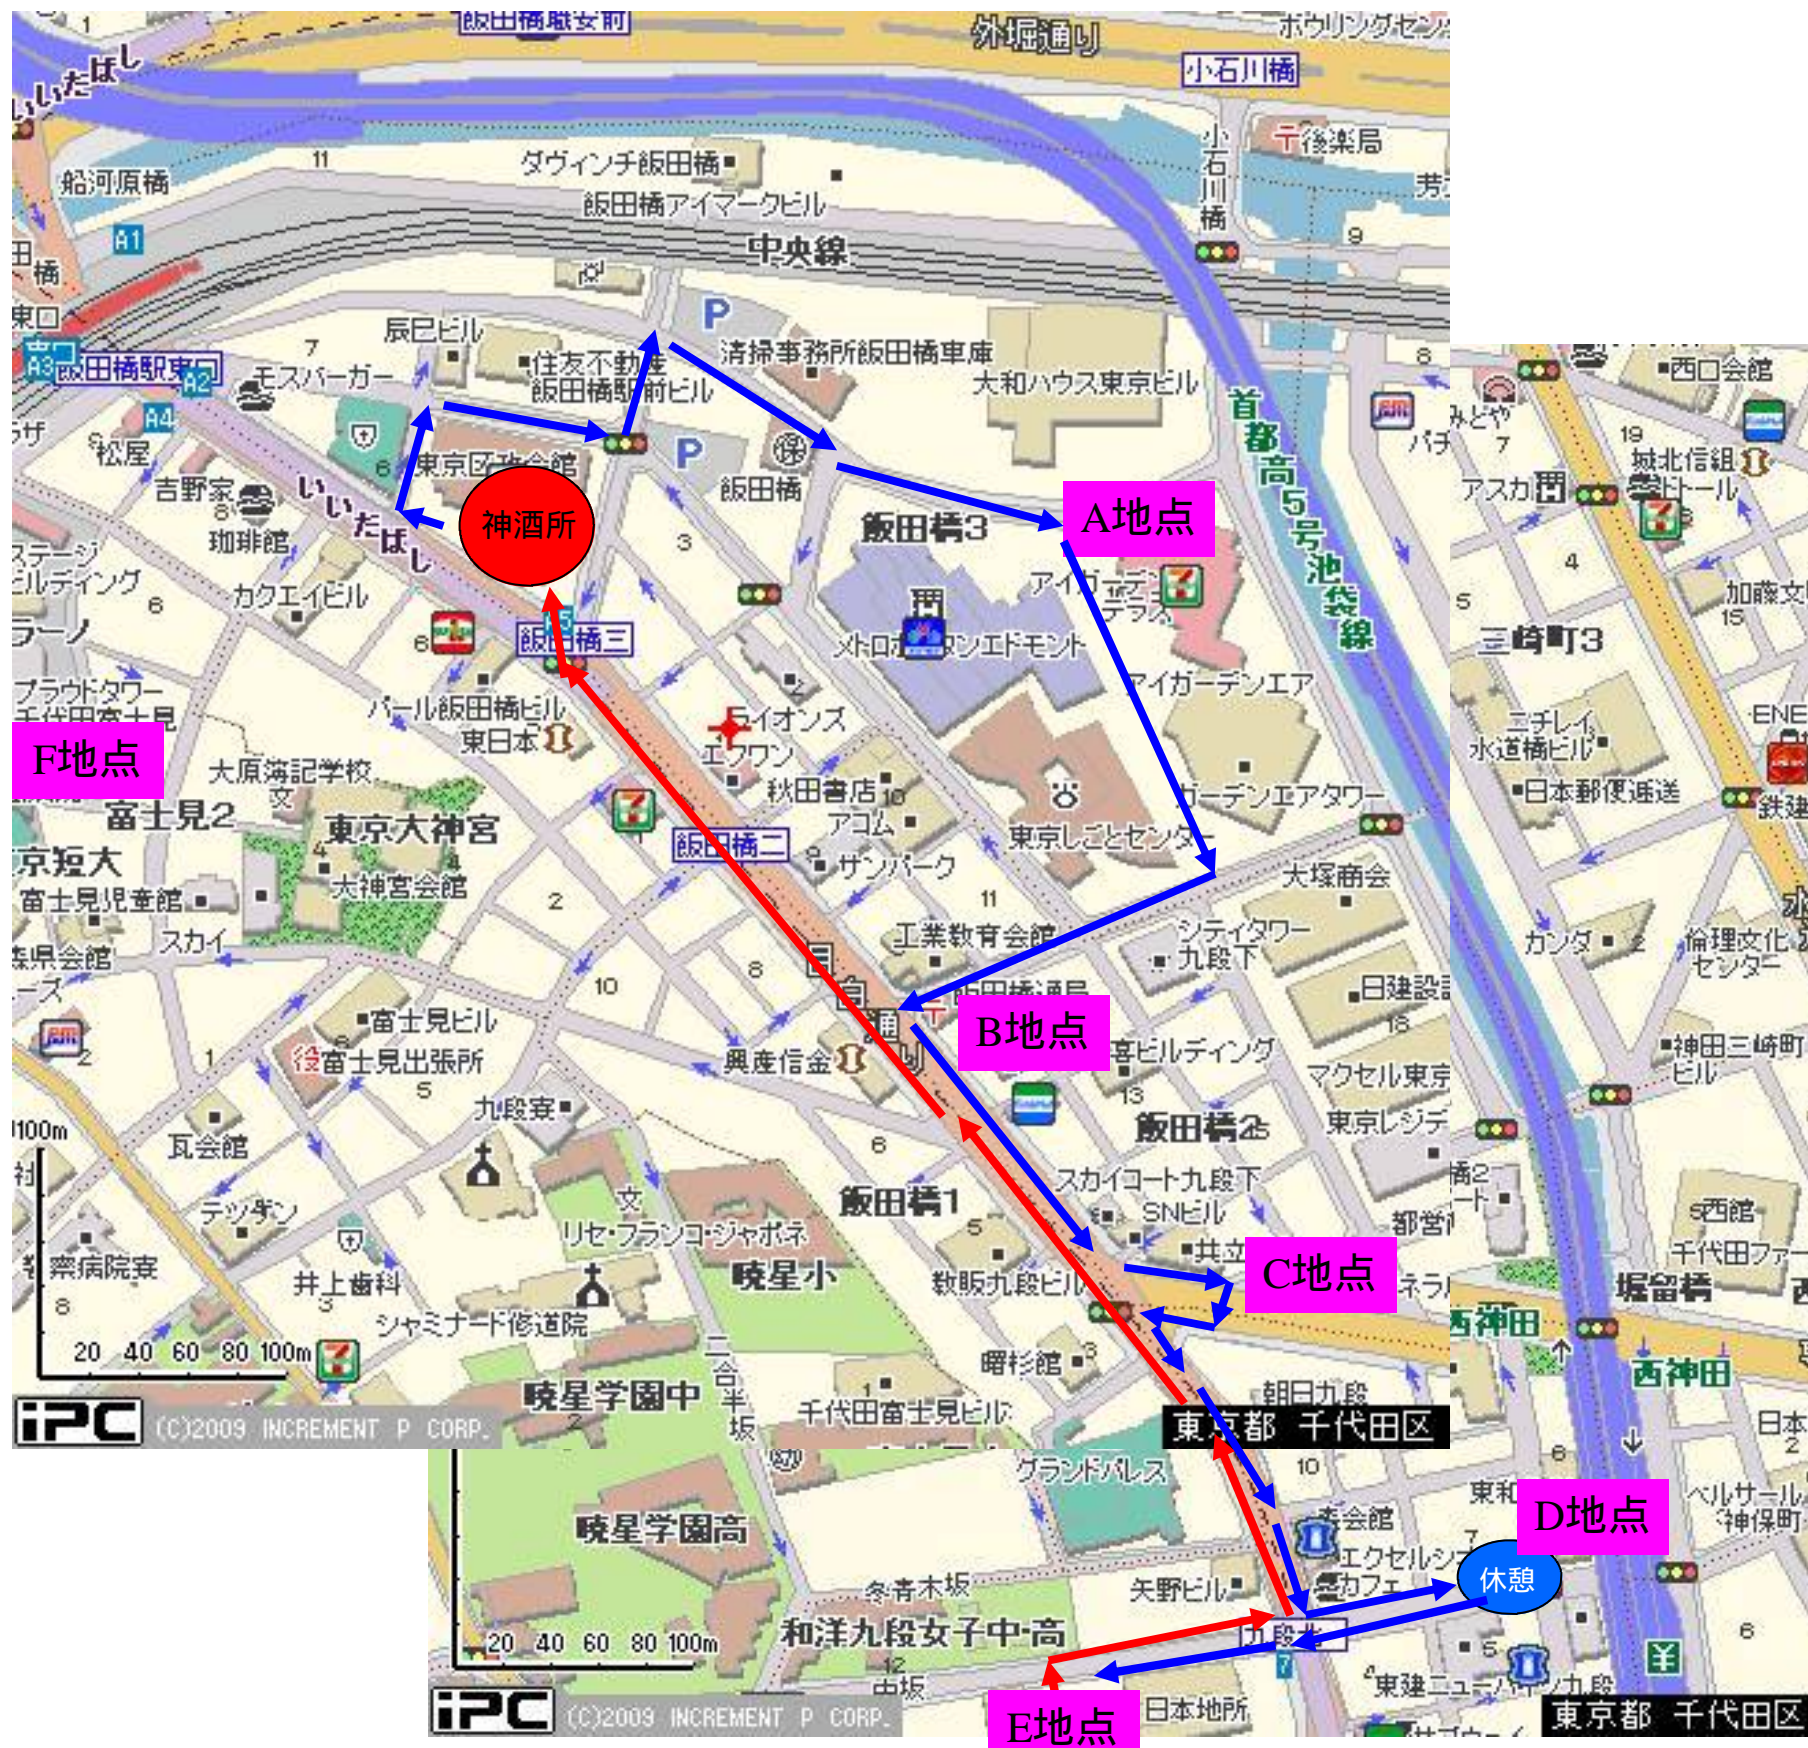

平成21年度築土神社御祭礼 飯田橋町会神輿渡御 ルート 平成21年9月11日金曜日

神酒所

神酒所	18:00	集合(役員)
神酒所	18:15	集合(担ぎ手)
神酒所	18:20	出発(大神輿・朱神輿)

A地点

18:35	アイガーデンテラス前到着予定
18:36	アイガーデンテラス前出発予定

B地点

19:00	飯田橋通り郵便局前通過予定
-------	---------------

C地点

19:15	飯田町町会神酒所角付予定
19:20	飯田町町会神酒所出発予定

D地点

19:35	中坂下休憩予定(給水)
19:55	中坂下出発予定

E地点

20:10	築土神社宮入参拝予定
20:30	築土神社出発予定

神酒所

21:10	神酒所到着予定
-------	---------

規模:	大神輿 (5.25m×2.85m) × 1基 朱神輿 (3m×2m) × 1基
予想参加人数	大神輿 約200人 朱神輿 約60人
町会交通部警備	8人
予想順行全長	50m